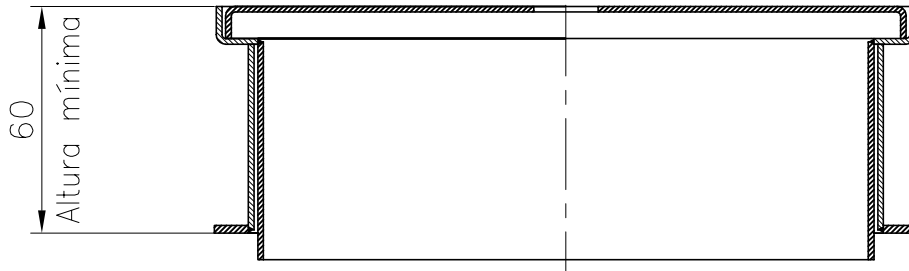

VÁLIDO SÓLO PARA INFORMACIÓN

Pos.	Modificació	Tolerància general:		Material:	AISI-316		Nº peces:	
			Data	Nom	Denomin.	BOCA CONEXIÓN LIMPIAFONDOS		Format:
		Dibuixat	19.07.02	B.Bosch				A4
		Comprovat	19.07.02	J.Morral	Conjunt:			Escala:
						Codi:	07524	
				Substitueix a:			Data	
				Substitueix a:			Data	