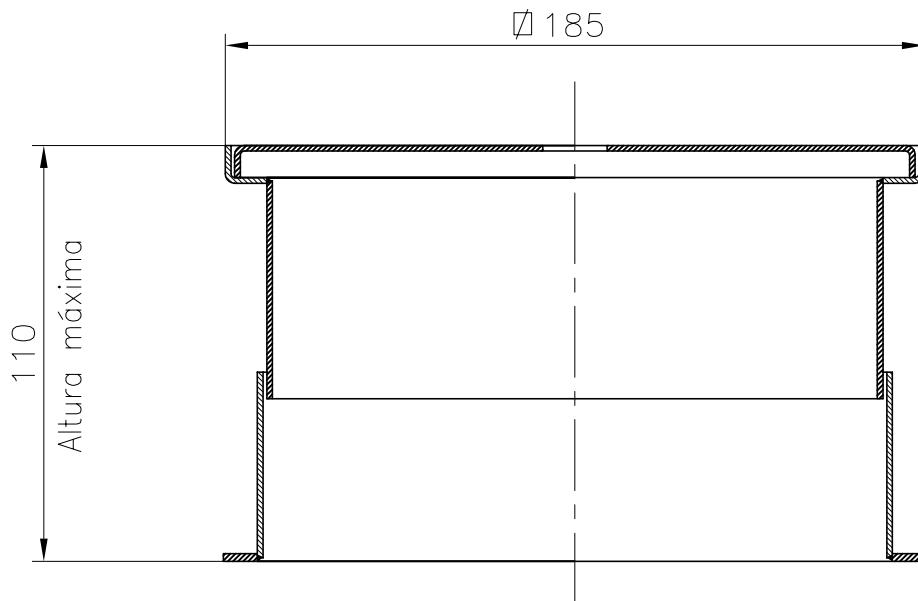

VÁLIDO SÓLO PARA INFORMACIÓN

Pos.	Modificació	Tolerància general:		Material:	AISI-316		Nº peces:	
			Data	Nom	Denomin.	BOCA CONEXIÓN LIMPIAFONDOS		Format:
		Dibuixat	19.07.02	B.Bosch				A4
		Comprovat	19.07.02	J.Morral	Conjunt:			Escala:
						Codi:	07524	
				Substitueix a:			Data	
				Substitueix a:			Data	